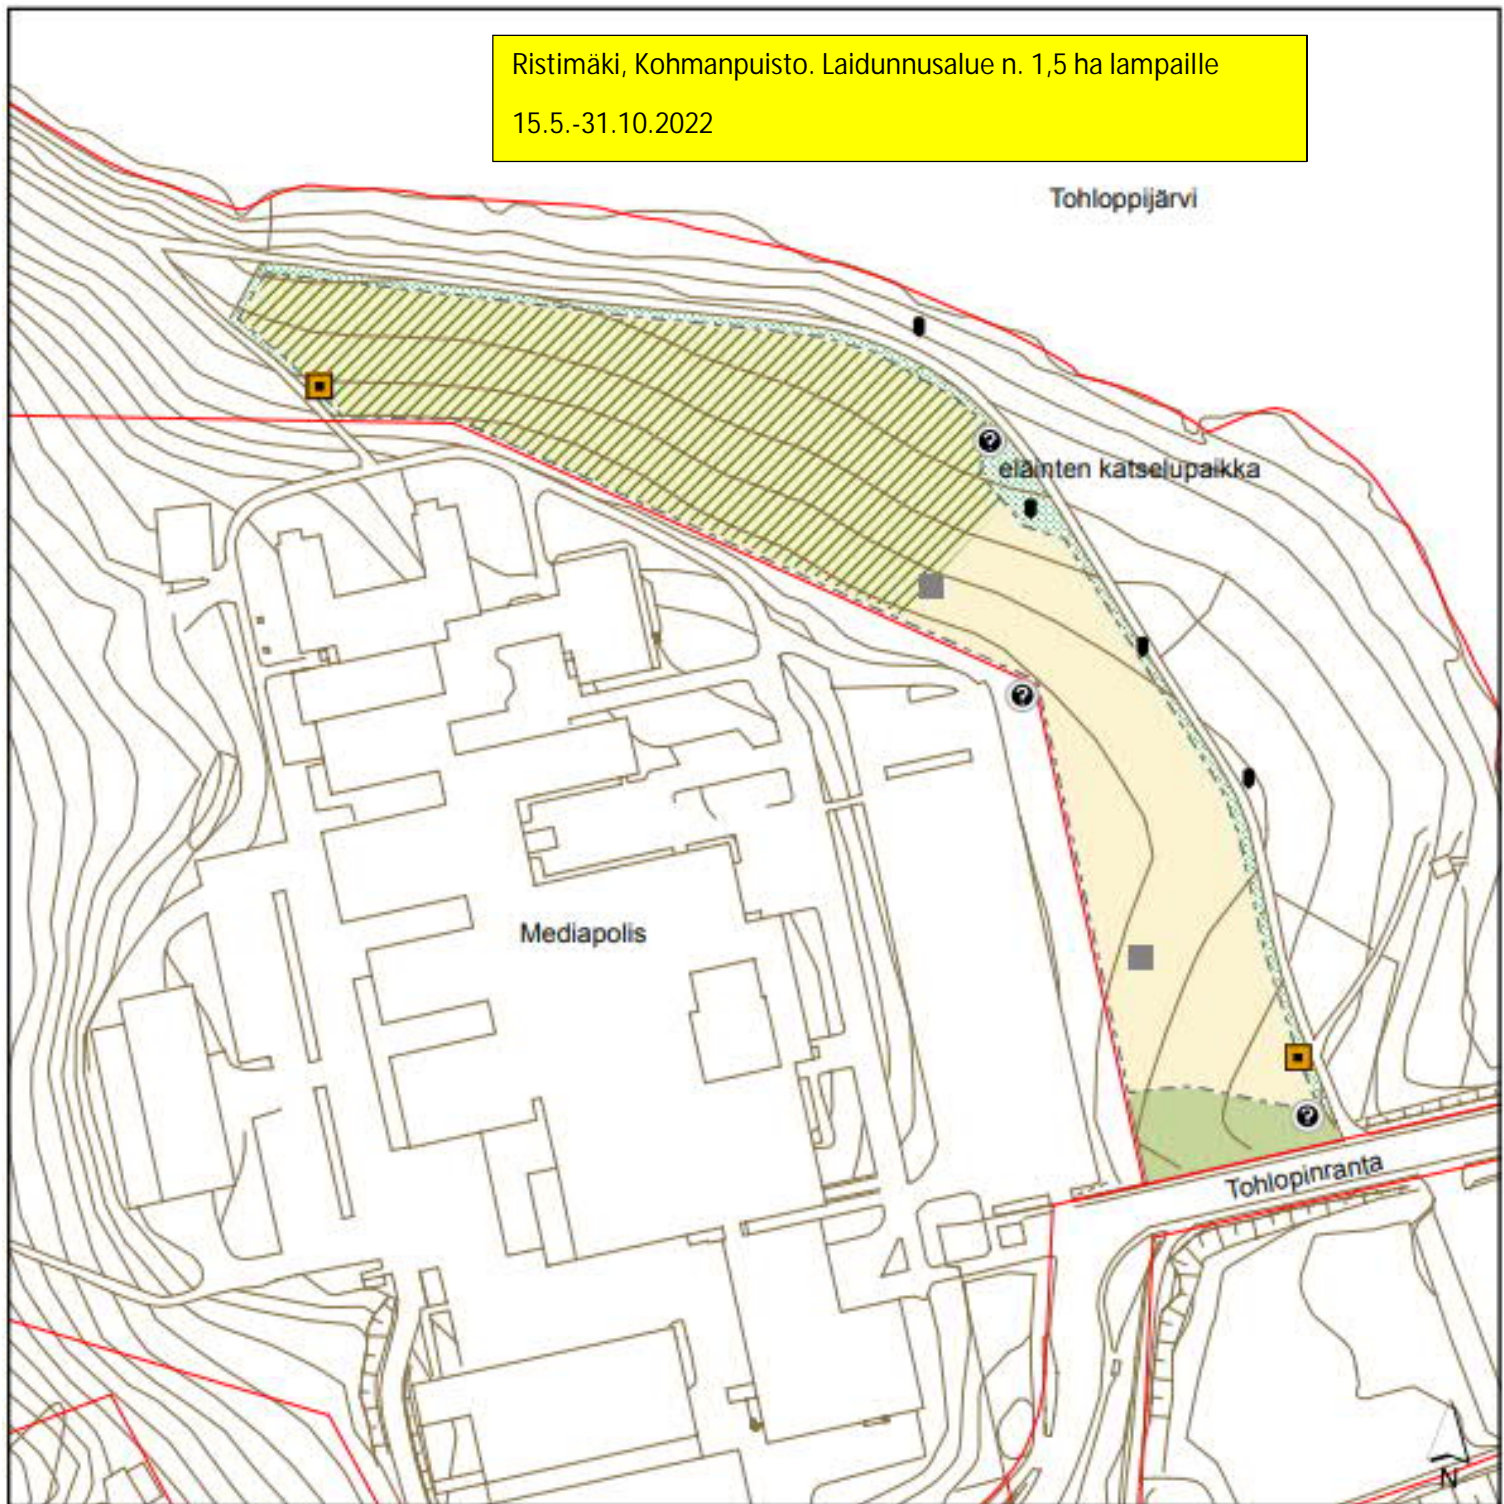

Ristimäki, Kohmanpuisto. Laidunnusalue n. 1,5 ha lampaille

15.5.-31.10.2022

0 25 50 100 Meters

-  niitty, aidattu laidun
-  hakamaa
-  nurmikko
-  murskattava piennaralue
-  kiinteistöraja
-  opastaulu
-  penkki ja roska-astia
-  katos
-  lukittu portti

piirustuslaji Luonnos	piirustuksen sisältö Hoitosuunnitelma
kohde Kohmanpuisto 4 Tampereen kaupunki	mittakaava 1:2000
suunnittelija ProAgria Etelä-Suomi, MKN Maisemapalvelut Riikka Söyrinki	
18.4.2019	